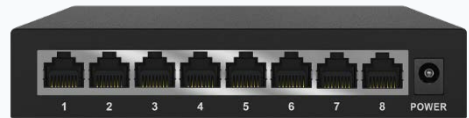

非管理型企业级以太网交换机

SU-GS108T-A

- 低功耗，满载功耗小于 4W
- 5VDC/1A 外置电源适配器
- 提供 8 个 10/100/1000M 自适应电口
- 支持交叉/直连自适应
- 支持 IEEE802.1X 流控
- 支持 IEEE802.3az 绿色以太网，节能高达 70%

产品描述

SU-GS108T-A 是我司企业级以太网系列中的千兆小端口交换机，提供 8 个 10/100/1000Mbps 自动协商 RJ45 端口。所有端口都支持自动 MDI/MDIX 功能，无需交叉电缆或上行端口。交换机即插即用，每个端口都可以用作普通端口或上行端口，并且可以使用直电缆或交叉电缆简单地插入服务器、集线器或交换机。

产品特性

规格名称	
标准	IEEE 802.3 10Base-T
	IEEE 802.3u 100Base-Tx
	IEEE 802.3ab 1000Base-T
交换特性	MAC 地址容量: 2K
	交换容量: 16Gbps
	包转发率: 11.904Mpps
	交换时延: <5us
通信接口	电口: 8×10/100/1000Base-T (RJ45)
前面板指示灯	电源灯: PWR
	端口灯: RJ45 (Link&ACT)
电源	电源端子: DC 圆孔插座
	输入电源: 5VDC/1A, 外置电源适配器
	满载功率: <4W
物理特性	外壳: 金属, 无风扇
	外形尺寸: 126mm×53mm×25.6mm (长×宽×高)
	重量: 0.16kg
	安装方式: 桌面/面板安装
环境条件	工作温度: 0~40°C
	储存温度: -40~70°C
	相对湿度: 10~90% (无冷凝)