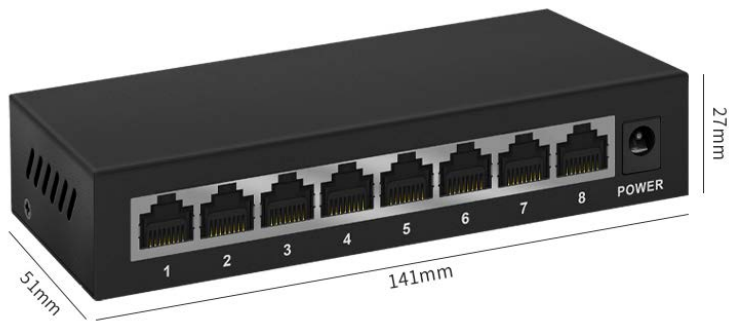

非管理型企业级以太网交换机

SU-GS108T-A

- 低功耗，满载功耗小于 4W
- 5VDC/1A 外置电源适配器
- 提供 8 个 10/100/1000M 自适应电口
- 支持交叉/直连自适应
- 支持 IEEE802.1X 流控
- 支持 IEEE802.3az 绿色以太网，节能高达 70%

产品描述

SU-GS108T-A 是我司企业级以太网系列中的千兆小端口交换机，提供 8 个 10/100/1000Mbps 自动协商 RJ45 端口。所有端口都支持自动 MDI/MDIX 功能，无需交叉电缆或上行端口。交换机即插即用，每个端口都可以用作普通端口或上行端口，并且可以使用直电缆或交叉电缆简单地插入服务器、集线器或交换机。

产品特性

规格名称	
标准	IEEE 802.3 10Base-T
	IEEE 802.3u 100Base-Tx
	IEEE 802.3ab 1000Base-T
交换特性	MAC 地址容量: 2K
	交换容量: 16Gbps
	包转发率: 11.904Mpps
	交换时延: <5us
通信接口	电口: 8×10/100/1000Base-T (RJ45)
前面板指示灯	电源灯: PWR
	端口灯: RJ45 (Link&ACT)
电源	电源端子: DC 圆孔插座
	输入电源: 5VDC/1A, 外置电源适配器
	满载功率: <4W
物理特性	外壳: 金属, 无风扇
	外形尺寸: 126mm×53mm×25.6mm (长×宽×高)
	重量: 0.16kg
	安装方式: 桌面/面板安装
环境条件	工作温度: 0~40°C
	储存温度: -40~70°C
	相对湿度: 10~90% (无冷凝)