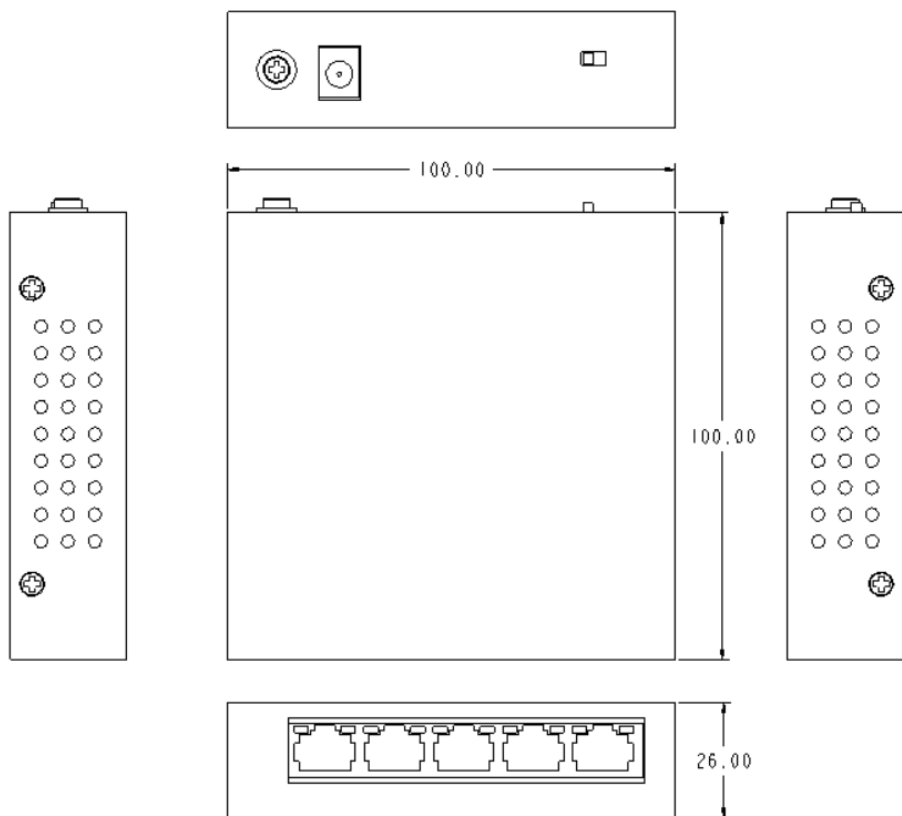

非管理型企业级以太网 POE 交换机

SU-GSP105T

- 低功耗，满载功耗小于 3W（不计 POE）
- 48VDC/1.25A 外置电源适配器
- 提供 5 个 10/100/1000M 自适应电口
- 支持交叉/直连自适应
- 支持 802.3af/at POE 供电，单端口最大功率 30W
- 支持 IEEE802.1X 流控
- 支持 IEEE802.3az 绿色以太网，节能高达 70%

产品描述

SU-GSP105T 是我司企业级以太网系列中的千兆小端口交换机，提供 5 个 10/100/1000Mbps 自动协商 RJ45 端口。所有端口都支持自动 MDI/MDIX 功能，即插即用。前 4 个端口支持 POE，每一个端口提供高带宽并且可以为无线 AP、IP 摄像机等供电，支持半/全双工模式，即插即用，提供了低费用和高性能的网络解决方案。这款交换机支持 802.3af/at POE 标准，可支持 1~4 口 POE 供电，每口最大功率 30W，满载功率 52W。

产品特性

规格名称	
标准	IEEE 802.3 10Base-T
	IEEE 802.3u 100Base-Tx
	IEEE 802.3ab 1000Base-T
交换特性	MAC 地址容量: 2K
	交换容量: 10Gbps
	包转发率: 7.44Mpps
	交换时延: <5us
通信接口	电口: 5×10/100/1000Base-T (RJ45)
	POE: 4 个
前面板指示灯	电源灯: PWR
	端口灯: RJ45 (Link&ACT), POE 开启/关闭
电源	电源端子: DC 圆孔插座
	输入电源: 48VDC/1.25A, 外置电源适配器
PoE 功能	IEEE 802.3.af: 支持 15.4W/端口
	IEEE 802.3.at: 支持 30W/端口
物理特性	外壳: 金属, 无风扇
	外形尺寸: 100mm×100mm×26mm (长×宽×高)
	重量: 0.21kg
	安装方式: 桌面/面板安装
环境条件	工作温度: 0~40℃
	储存温度: -10~70℃
	相对湿度: 10~90% (无冷凝)