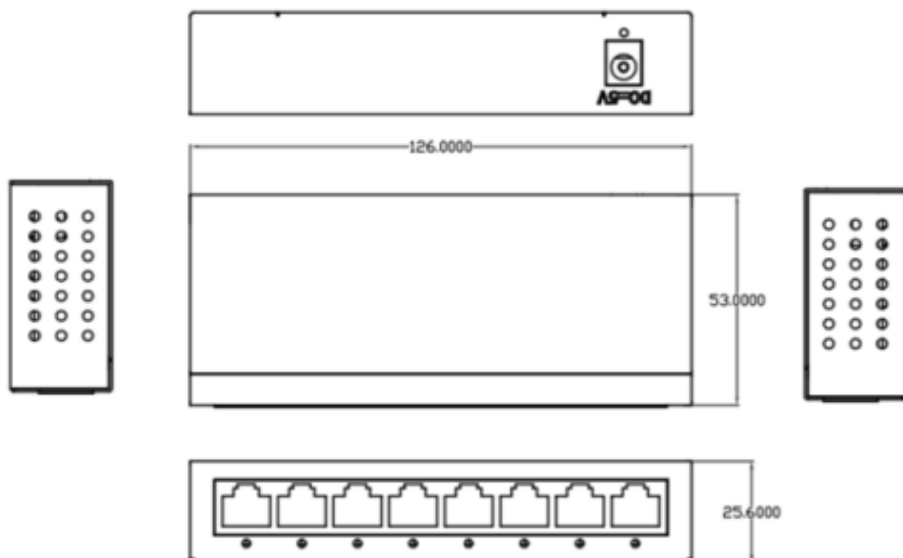

非管理型企业级以太网交换机

SU-GS108T

- 低功耗，满载功耗小于 4W
- 5VDC/1A 外置电源适配器
- 提供 8 个 10/100/1000M 自适应电口
- 支持交叉/直连自适应
- 支持 IEEE802.1X 流控
- 支持 IEEE802.3az 绿色以太网，节能高达 70%

产品描述

SU-GS108T 是我司企业级以太网系列中的千兆小端口交换机，提供 8 个 10/100/1000Mbps 自动协商 RJ45 端口。所有端口都支持自动 MDI/MDIX 功能，无需交叉电缆或上行端口。交换机即插即用，每个端口都可以用作普通端口或上行端口，并且可以使用直电缆或交叉电缆简单地插入服务器、集线器或交换机。

产品特性

规格名称	
标准	IEEE 802.3 10Base-T
	IEEE 802.3u 100Base-Tx
	IEEE 802.3ab 1000Base-T
交换特性	MAC 地址容量: 2K
	交换容量: 16Gbps
	包转发率: 11.904Mpps
	交换时延: <5us
通信接口	电口: 8×10/100/1000Base-T (RJ45)
前面板指示灯	电源灯: PWR
	端口灯: RJ45 (Link&ACT)
电源	电源端子: DC 圆孔插座
	输入电源: 5VDC/1A, 外置电源适配器
	满载功率: <4W
物理特性	外壳: 金属, 无风扇
	外形尺寸: 126mm×53mm×25.6mm (长×宽×高)
	重量: 0.16kg
	安装方式: 桌面/面板安装
环境条件	工作温度: 0~40°C
	储存温度: -40~70°C
	相对湿度: 10~90% (无冷凝)